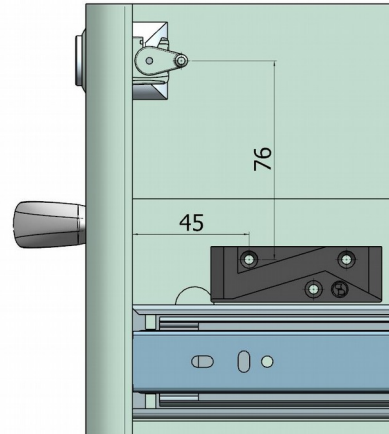

Denominação: Sistema de Travamento Simples 730

Código: Ver Tabela

Descrição do Produto:

- ✓ Sistema de Travamento Simples para Gaveteiro utilizando Fechadura 730.

Características Técnicas:

- ✓ Travamento Simples, Proporciona travamento em apenas uma lateral do gaveteiro;
- ✓ Permite abrir apenas uma gaveta por vez. Para abrir segunda é necessário fechar a que está aberta;
- ✓ Para o funcionamento completo é necessário utilizar todos os componentes do sistema.

Aplicação:

- ✓ Indicado para gaveteiros com largura inferior à 600mm;
- ✓ A aplicação da Fechadura Cremona é frontal e centralizada.

Vista Explodida do Sistema:

Desenho:

Vista frontal do sistema montado:

Recorte para barra na lateral do móvel:

Furação para fechadura:

Posição da trava e do 1° Peg:

Posição da rampa:

Obs.: Para cada gaveta é necessária a utilização de 1 Peg de 7mm e uma rampa direita.

Código do Produto:

Componentes para Aplicação do Sistema

Item	Código	Quantidade	Obs.:
1	06502.0730.01	1	Chave Escamoteável
	06507.1730.01	1	Chave Escamoteável Snake
2	06702.1021.26	1	500mm
	06702.2021.26	1	1000mm
	06702.3021.26	1	1500mm
3	06702.0116.35	1	-
4	06702.0064.53	1	-
5	06702.0046.52	1	-
6	06702.0038.63	1	-
7	06702.0120.26	1	570mm
8	06702.0033.41	3	-
9	06702.0035.87	3	Lado Direito