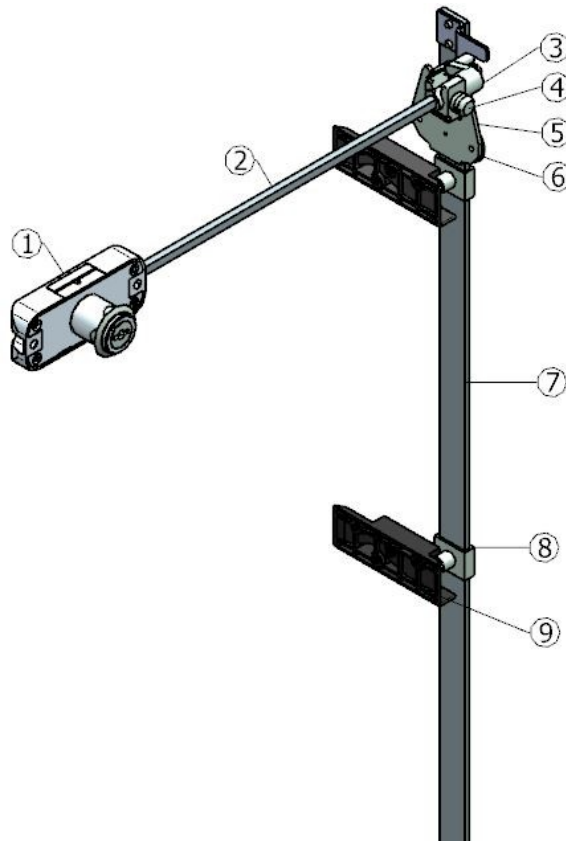

Denominação: Sistema de Travamento Simples 730

Código: Ver Tabela

Descrição do Produto:

- ✓ Sistema de Travamento Simples para Gaveteiro utilizando Fechadura 730.

Características Técnicas:

- ✓ Travamento Simples, Proporciona travamento em apenas uma lateral do gaveteiro;
- ✓ Permite abrir apenas uma gaveta por vez. Para abrir segunda é necessário fechar a que está aberta;
- ✓ Para o funcionamento completo é necessário utilizar todos os componentes do sistema.

Aplicação:

- ✓ Indicado para gaveteiros com largura inferior à 600mm;
- ✓ A aplicação da Fechadura Cremona é frontal e centralizada.

Vista Explodida do Sistema:

Desenho:

Vista frontal do sistema montado:

Recorte para barra na lateral do móvel:

Furação para fechadura:

Posição da trava e do 1° Peg:

Posição da rampa:

Obs.: Para cada gaveta é necessária a utilização de 1 Peg de 7mm e uma rampa direita.

Código do Produto:

Componentes para Aplicação do Sistema

Item	Código	Quantidade	Obs.:
1	06502.0730.01	1	Chave Escamoteável
	06507.1730.01	1	Chave Escamoteável Snake
2	06702.1021.26	1	500mm
	06702.2021.26	1	1000mm
	06702.3021.26	1	1500mm
3	06702.0116.35	1	-
4	06702.0064.53	1	-
5	06702.0046.52	1	-
6	06702.0038.63	1	-
7	06702.0120.26	1	570mm
8	06702.0033.41	3	-
9	06702.0035.87	3	Lado Direito