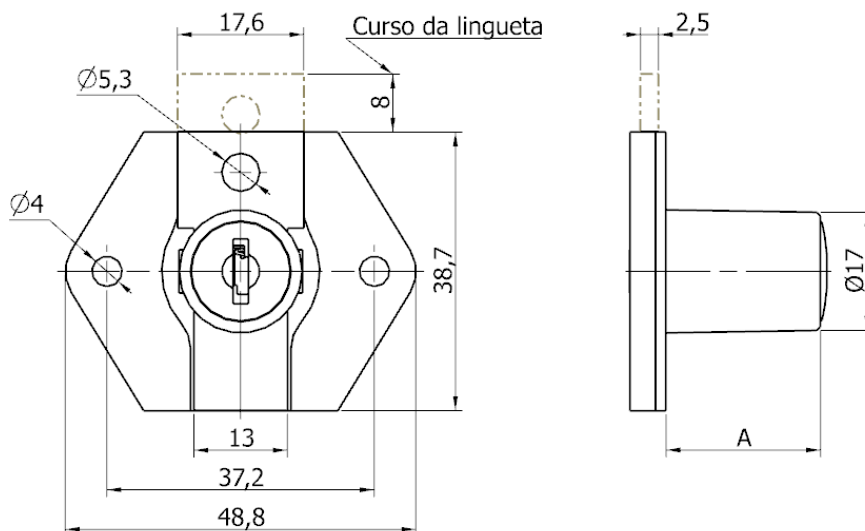

Denominação: Fechadura Plus 861 para Gavetas

Código: Ver Tabela

Descrição do Produto:

- ✓ Fechadura Plus 861 para gaveta.

Características Técnicas:

- ✓ Possui chave com perfil metálico, com empunhadura metálica, capa plástica e com capa escamoteável;
- ✓ Extração dupla da chave e rotação 180°;
- ✓ Cilindro com corpo de 22mm e/ou 31mm de comprimento;
- ✓ Lingueta com acionamento vertical;
- ✓ Fabricada nos acabamentos niquelado e níquel fumê.

Aplicação:

- ✓ Destinada para fechamento de uma gaveta;
- ✓ A lingueta apresenta furo na ponta que possibilita adaptação de barra para travamento em gaveteiro.

Código	Medida "A"	Modelo Chave
06508.0861.10	22	1
06508.2861.10	31	1
06508.5861.10	22	3

Código	Medida "A"	Modelo Chave
06502.0861.01/48	22	1
06506.0861.10		
06502.3861.01 – KA*		
06502.0861.35		
06506.5861.10	31	3
06506.2861.10		
06502.4861.01 – KA*		
06502.2861.35		
06506.6861.10		3

*KA – Segredos Iguais