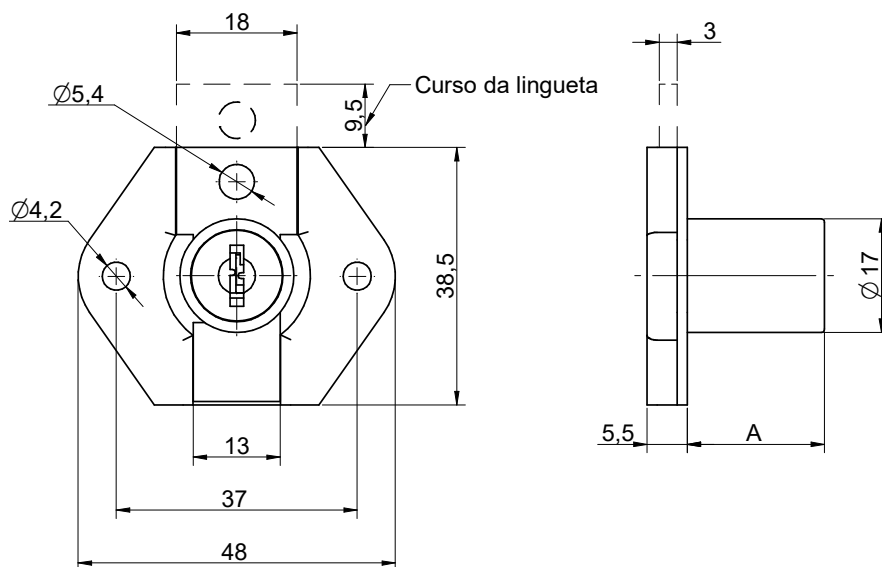

Denominação: Fechadura Plus 861 para Gavetas

Código: Ver Tabela

Descrição do Produto:

- ✓ Fechadura Plus 861 para gaveta.

Características Técnicas:

- ✓ Possui chave com perfil metálico, com empunhadura metálica, capa plástica e com capa escamoteável;
- ✓ Extração dupla da chave e rotação 180°;
- ✓ Cilindro com corpo de 22mm e/ou 31mm de comprimento;
- ✓ Lingueta com acionamento vertical;
- ✓ Fabricada nos acabamentos niquelado e níquel fumê.

Aplicação:

- ✓ Destinada para fechamento de uma gaveta;
- ✓ A lingueta apresenta furo na ponta que possibilita adaptação de barra para travamento em gaveteiro.

Código	Medida "A"	Modelo Chave
06508.0861.10	22	1
06508.2861.10	31	1
06508.5861.10	22	3

Código	Medida "A"	Modelo Chave
06502.0861.01/48	22	1
06506.0861.10		
06502.3861.01 – KA*		
06502.0861.35		
06506.5861.10	31	3
06506.2861.10		
06502.4861.01 – KA*		
06502.2861.35		
06506.6861.10		3

*KA – Segredos Iguais