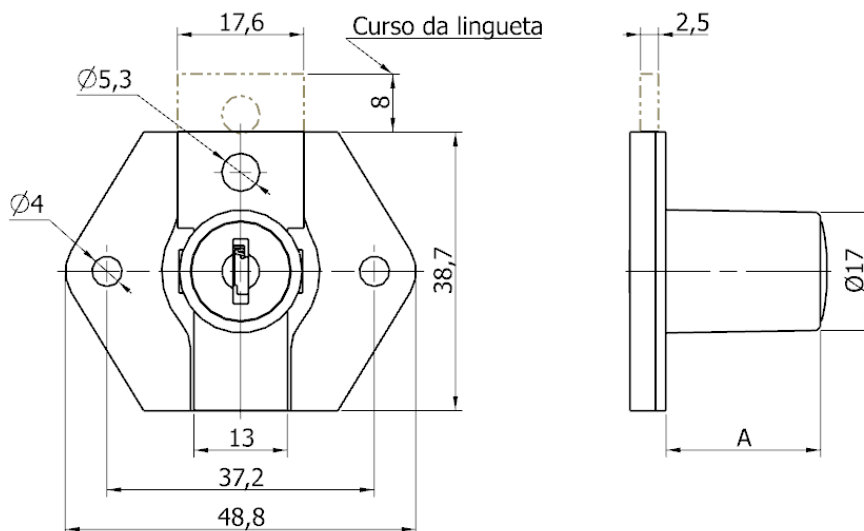

Denominação: Fechadura Plus 861 para Gavetas

Código: Ver Tabela

### Descrição do Produto:

- ✓ Fechadura Plus 861 para gaveta.

### Características Técnicas:

- ✓ Possui chave com perfil metálico, com empunhadura metálica, capa plástica e com capa escamoteável;
- ✓ Extração dupla da chave e rotação 180°;
- ✓ Cilindro com corpo de 22mm e/ou 31mm de comprimento;
- ✓ Lingueta com acionamento vertical;
- ✓ Fabricada nos acabamentos niquelado e níquel fumê.

### Aplicação:

- ✓ Destinada para fechamento de uma gaveta;
- ✓ A lingueta apresenta furo na ponta que possibilita adaptação de barra para travamento em gaveteiro.

Código	Medida "A"	Modelo Chave
06508.0861.10	22	1
06508.2861.10	31	1
06508.5861.10	22	3