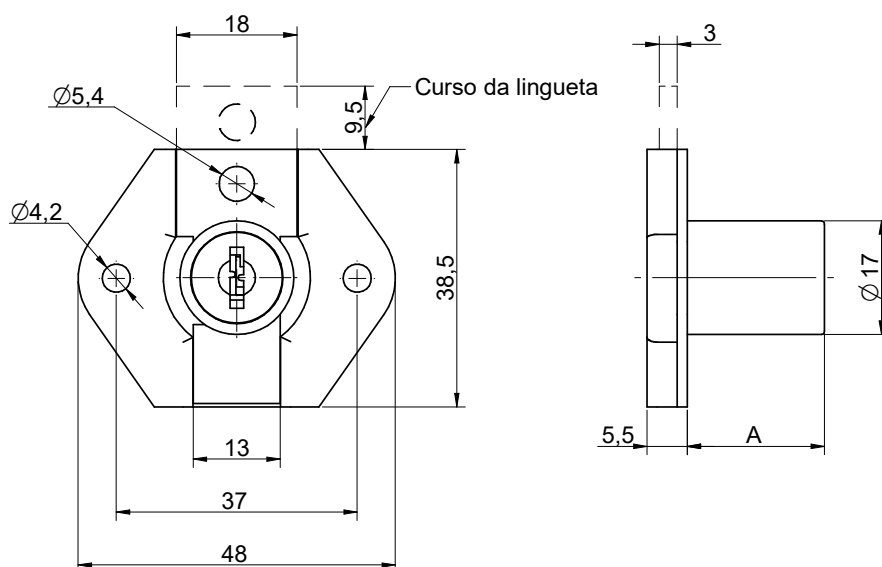

Denominação: Fechadura Plus 861 para Gavetas

Código: Ver Tabela

### Descrição do Produto:

- ✓ Fechadura Plus 861 para gaveta.

### Características Técnicas:

- ✓ Possui chave com perfil metálico, com empunhadura metálica, capa plástica e com capa escamoteável;
- ✓ Extração dupla da chave e rotação 180°;
- ✓ Cilindro com corpo de 22mm e/ou 31mm de comprimento;
- ✓ Lingueta com acionamento vertical;
- ✓ Fabricada nos acabamentos niquelado e níquel fumê.

### Aplicação:

- ✓ Destinada para fechamento de uma gaveta;
- ✓ A lingueta apresenta furo na ponta que possibilita adaptação de barra para travamento em gaveteiro.

Código	Medida "A"	Modelo Chave
06508.0861.10	22	1
06508.2861.10	31	1
06508.5861.10	22	3