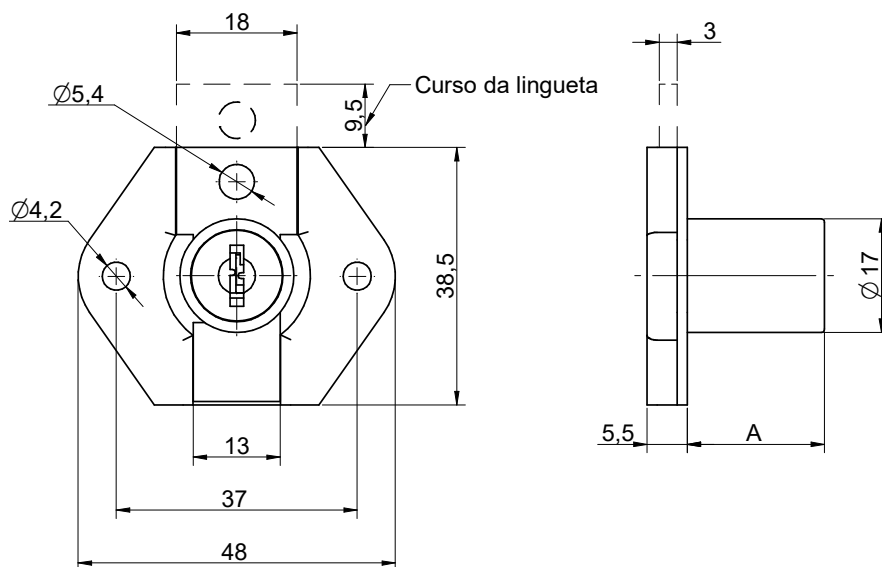

Denominação: Fechadura Plus 861 para Gavetas

Código: Ver Tabela

Descrição do Produto:

- ✓ Fechadura Plus 861 para gaveta.

Características Técnicas:

- ✓ Possui chave com perfil metálico, com empunhadura metálica, capa plástica e com capa escamoteável;
- ✓ Extração dupla da chave e rotação 180°;
- ✓ Cilindro com corpo de 22mm e/ou 31mm de comprimento;
- ✓ Lingueta com acionamento vertical;
- ✓ Fabricada nos acabamentos niquelado e níquel fumê.

Aplicação:

- ✓ Destinada para fechamento de uma gaveta;
- ✓ A lingueta apresenta furo na ponta que possibilita adaptação de barra para travamento em gaveteiro.

Código	Medida "A"	Modelo Chave
06508.0861.10	22	1
06508.2861.10	31	1
06508.5861.10	22	3

Código	Medida "A"	Modelo Chave
06502.0861.01/48	22	1
06506.0861.10		
06502.3861.01 – KA*		2
06502.0861.35		3
06506.5861.10	31	1
06506.2861.10		2
06502.4861.01 – KA*		
06502.2861.35		3
06506.6861.10		

*KA – Segredos Iguais