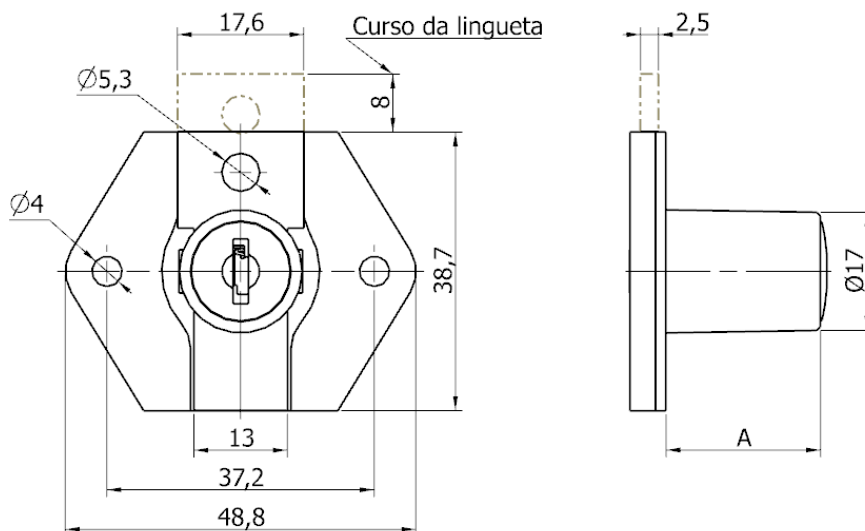

Denominação: Fechadura Plus 861 para Gavetas

Código: Ver Tabela

Descrição do Produto:

- ✓ Fechadura Plus 861 para gaveta.

Características Técnicas:

- ✓ Possui chave com perfil metálico, com empunhadura metálica, capa plástica e com capa escamoteável;
- ✓ Extração dupla da chave e rotação 180°;
- ✓ Cilindro com corpo de 22mm e/ou 31mm de comprimento;
- ✓ Lingueta com acionamento vertical;
- ✓ Fabricada nos acabamentos niquelado e níquel fumê.

Aplicação:

- ✓ Destinada para fechamento de uma gaveta;
- ✓ A lingueta apresenta furo na ponta que possibilita adaptação de barra para travamento em gaveteiro.

Código	Medida "A"	Modelo Chave
06508.0861.10	22	1
06508.2861.10	31	1
06508.5861.10	22	3

Código	Medida "A"	Modelo Chave
06502.0861.01/48	22	1
06506.0861.10		
06502.3861.01 – KA*		2
06502.0861.35		3
06506.5861.10	31	1
06506.2861.10		2
06502.4861.01 – KA*		
06502.2861.35		3
06506.6861.10		

*KA – Segredos Iguais