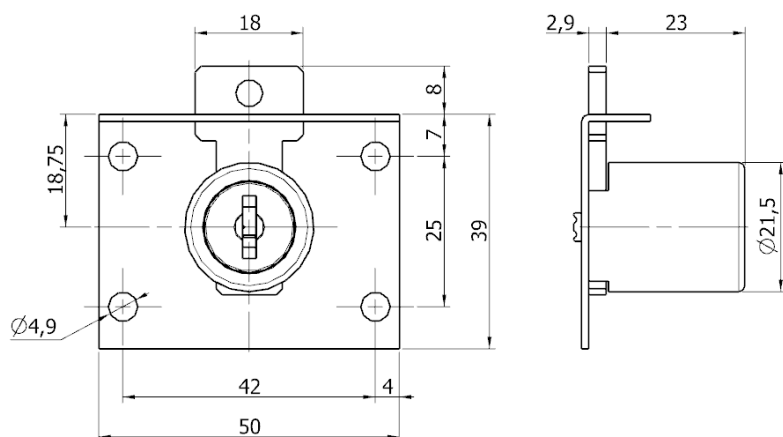

Denominação: Fechadura 0802 p/ Gaveta 22mm Embutir

Código: Ver Tabela

Descrição do Produto:

- ✓ Fechadura 0802 p/ Gaveta 22mm Embutir.

Características Técnicas:

- ✓ Fechadura equivalente ao ART 801 da Papaiz;
- ✓ Possui chave com capa plástica normal, com dupla extração e rotação de 180°;
- ✓ Cilindro com corpo 23mm de comprimento e diâmetro de 21,5mm;
- ✓ Fabricada no acabamento niquelado.

Aplicação:

- ✓ Sua aplicação pode ser feita em gaveta e/ou porta.

**Embalagem:**

- ✓ Caixa coletiva: 20 fechaduras
- ✓ Caixa master: 200 fechaduras

Código do produto:

- ✓ 06502.0802.35 – Fechaduras Plus 802 de Sobrepor Niquelada.