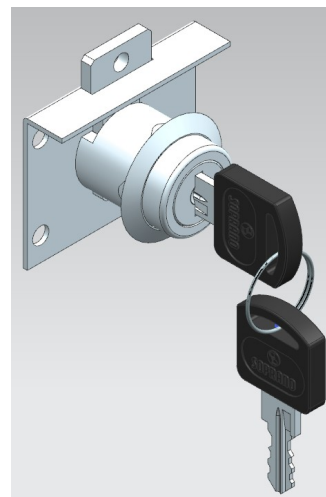

Denominação: Fechadura 0802 p/ Gaveta 22mm Embutir

Código: Ver Tabela

Descrição do Produto:

- ✓ Fechadura 0802 p/ Gaveta 22mm Embutir.

Características Técnicas:

- ✓ Fechadura equivalente ao ART 801 da Papaiz;
- ✓ Possui chave com capa plástica normal, com dupla extração e rotação de 180°;
- ✓ Cilindro com corpo 23mm de comprimento e diâmetro de 21,5mm;
- ✓ Fabricada no acabamento niquelado.

Aplicação:

- ✓ Sua aplicação pode ser feita em gaveta e/ou porta.

**Embalagem:**

- ✓ Caixa coletiva: 20 fechaduras
- ✓ Caixa master: 200 fechaduras

Código do produto:

- ✓ 06502.0802.35 – Fechaduras Plus 802 de Sobrepor Niquelada.