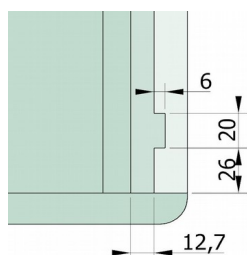

Denominação: Sistema de Travamento Simples 730

Código: Ver Tabela

Descrição do Produto:

- ✓ Sistema de Travamento Simples para Gaveteiro utilizando Fechadura 730.

Características Técnicas:

- ✓ Travamento Simples, Proporciona travamento em apenas uma lateral do gaveteiro;
- ✓ Permite abrir apenas uma gaveta por vez. Para abrir segunda é necessário fechar a que está aberta;
- ✓ Para o funcionamento completo é necessário utilizar todos os componentes do sistema.

Aplicação:

- ✓ Indicado para gaveteiros com largura inferior à 600mm;
- ✓ A aplicação da Fechadura Cremona é frontal e centralizada.

Vista Explodida do Sistema:

Desenho:

Vista frontal do sistema montado:

Recorte para barra na lateral do móvel:

Furação para fechadura:

Posição da trava e do 1° Peg:

Posição da rampa:

Obs.: Para cada gaveta é necessária a utilização de 1 Peg de 7mm e uma rampa direita.

Código do Produto:

Componentes para Aplicação do Sistema

Item	Código	Quantidade	Obs.:
1	06502.0730.01	1	Chave Escamoteável
	06507.1730.01	1	Chave Escamoteável Snake
2	06702.1021.26	1	500mm
	06702.2021.26	1	1000mm
	06702.3021.26	1	1500mm
3	06702.0116.35	1	-
4	06702.0064.53	1	-
5	06702.0046.52	1	-
6	06702.0038.63	1	-
7	06702.0120.26	1	570mm
8	06702.0033.41	3	-
9	06702.0035.87	3	Lado Direito