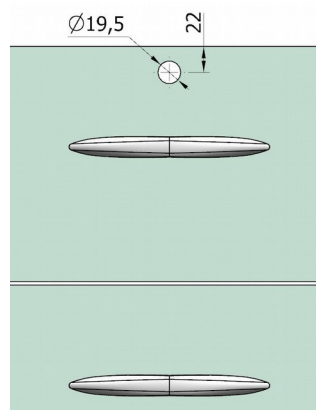

Denominação: Sistema de Travamento Simples 730

Código: Ver Tabela

Descrição do Produto:

- ✓ Sistema de Travamento Simples para Gaveteiro utilizando Fechadura 730.

Características Técnicas:

- ✓ Travamento Simples, Proporciona travamento em apenas uma lateral do gaveteiro;
- ✓ Permite abrir apenas uma gaveta por vez. Para abrir segunda é necessário fechar a que está aberta;
- ✓ Para o funcionamento completo é necessário utilizar todos os componentes do sistema.

Aplicação:

- ✓ Indicado para gaveteiros com largura inferior à 600mm;
- ✓ A aplicação da Fechadura Cremona é frontal e centralizada.

Vista Explodida do Sistema:

Desenho:

Vista frontal do sistema montado:

Recorte para barra na lateral do móvel:

Furação para fechadura:

Posição da trava e do 1° Peg:

Posição da rampa:

Obs.: Para cada gaveta é necessária a utilização de 1 Peg de 7mm e uma rampa direita.

Código do Produto:

Componentes para Aplicação do Sistema

Item	Código	Quantidade	Obs.:
1	06502.0730.01	1	Chave Escamoteável
	06507.1730.01	1	Chave Escamoteável Snake
2	06702.1021.26	1	500mm
	06702.2021.26	1	1000mm
	06702.3021.26	1	1500mm
3	06702.0116.35	1	-
4	06702.0064.53	1	-
5	06702.0046.52	1	-
6	06702.0038.63	1	-
7	06702.0120.26	1	570mm
8	06702.0033.41	3	-
9	06702.0035.87	3	Lado Direito