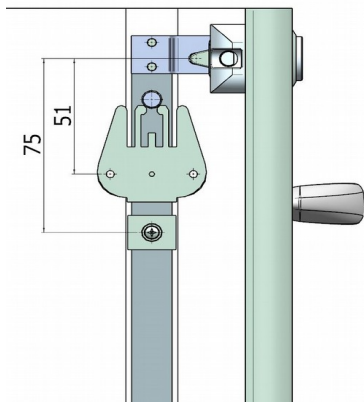

Denominação: Sistema de Travamento Simples 730

Código: Ver Tabela

Descrição do Produto:

- ✓ Sistema de Travamento Simples para Gaveteiro utilizando Fechadura 730.

Características Técnicas:

- ✓ Travamento Simples, Proporciona travamento em apenas uma lateral do gaveteiro;
- ✓ Permite abrir apenas uma gaveta por vez. Para abrir segunda é necessário fechar a que está aberta;
- ✓ Para o funcionamento completo é necessário utilizar todos os componentes do sistema.

Aplicação:

- ✓ Indicado para gaveteiros com largura inferior à 600mm;
- ✓ A aplicação da Fechadura Cremona é frontal e centralizada.

Vista Explodida do Sistema:

Desenho:

Vista frontal do sistema montado:

Recorte para barra na lateral do móvel:

Furação para fechadura:

Posição da trava e do 1° Peg:

Posição da rampa:

Obs.: Para cada gaveta é necessária a utilização de 1 Peg de 7mm e uma rampa direita.

Código do Produto:

Componentes para Aplicação do Sistema

Item	Código	Quantidade	Obs.:
1	06502.0730.01	1	Chave Escamoteável
	06507.1730.01	1	Chave Escamoteável Snake
2	06702.1021.26	1	500mm
	06702.2021.26	1	1000mm
	06702.3021.26	1	1500mm
3	06702.0116.35	1	-
4	06702.0064.53	1	-
5	06702.0046.52	1	-
6	06702.0038.63	1	-
7	06702.0120.26	1	570mm
8	06702.0033.41	3	-
9	06702.0035.87	3	Lado Direito