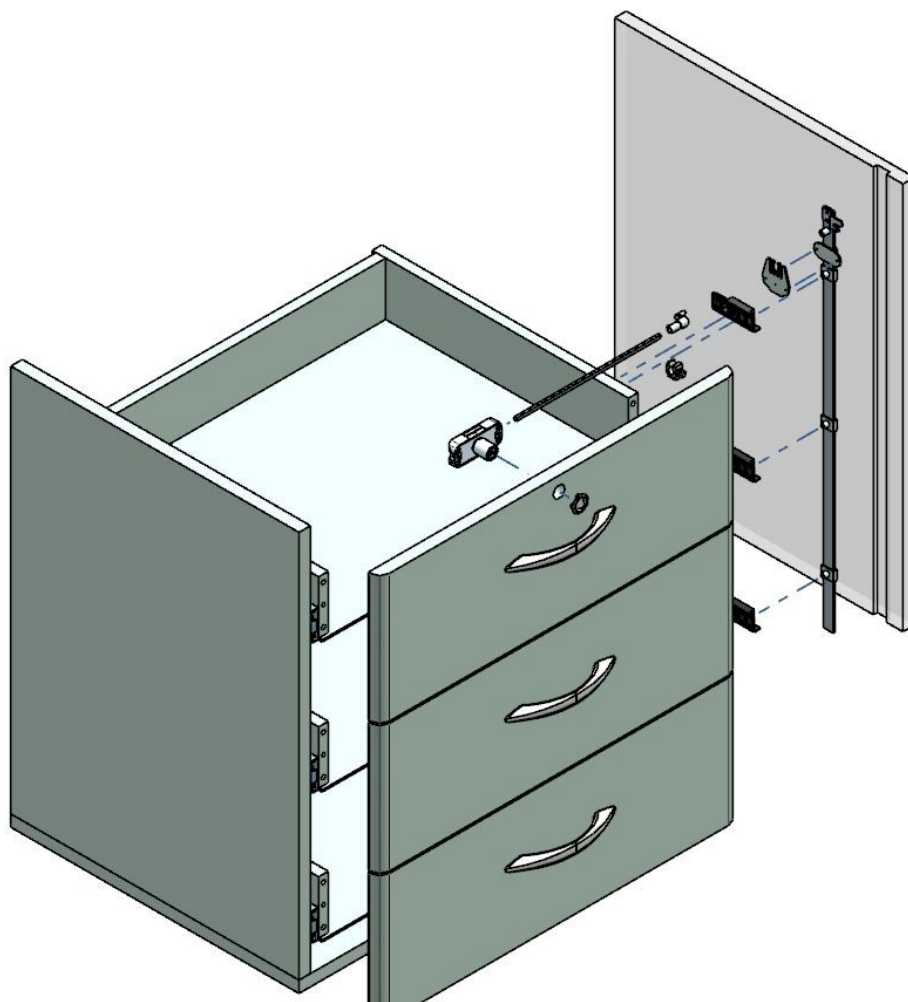

Denominação: Sistema de Travamento Simples 730

Código: Ver Tabela

Descrição do Produto:

- ✓ Sistema de Travamento Simples para Gaveteiro utilizando Fechadura 730.

Características Técnicas:

- ✓ Travamento Simples, Proporciona travamento em apenas uma lateral do gaveteiro;
- ✓ Permite abrir apenas uma gaveta por vez. Para abrir segunda é necessário fechar a que está aberta;
- ✓ Para o funcionamento completo é necessário utilizar todos os componentes do sistema.

Aplicação:

- ✓ Indicado para gaveteiros com largura inferior à 600mm;
- ✓ A aplicação da Fechadura Cremona é frontal e centralizada.

Vista Explodida do Sistema:

Desenho:

Vista frontal do sistema montado:

Recorte para barra na lateral do móvel:

Furação para fechadura:

Posição da trava e do 1° Peg:

Posição da rampa:

Obs.: Para cada gaveta é necessária a utilização de 1 Peg de 7mm e uma rampa direita.

Código do Produto:

Componentes para Aplicação do Sistema