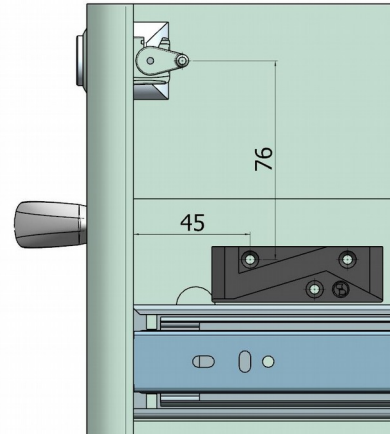

Denominação: Sistema de Travamento Simples 730

Código: Ver Tabela

Descrição do Produto:

- ✓ Sistema de Travamento Simples para Gaveteiro utilizando Fechadura 730.

Características Técnicas:

- ✓ Travamento Simples, Proporciona travamento em apenas uma lateral do gaveteiro;
- ✓ Permite abrir apenas uma gaveta por vez. Para abrir segunda é necessário fechar a que está aberta;
- ✓ Para o funcionamento completo é necessário utilizar todos os componentes do sistema.

Aplicação:

- ✓ Indicado para gaveteiros com largura inferior à 600mm;
- ✓ A aplicação da Fechadura Cremona é frontal e centralizada.

Vista Explodida do Sistema:

Desenho:

Vista frontal do sistema montado:

Recorte para barra na lateral do móvel:

Furação para fechadura:

Posição da trava e do 1° Peg:

Posição da rampa:

Obs.: Para cada gaveta é necessária a utilização de 1 Peg de 7mm e uma rampa direita.

Código do Produto:

Componentes para Aplicação do Sistema

Item	Código	Quantidade	Obs.:
1	06502.0730.01	1	Chave Escamoteável
	06507.1730.01	1	Chave Escamoteável Snake
2	06702.1021.26	1	500mm
	06702.2021.26	1	1000mm
	06702.3021.26	1	1500mm
3	06702.0116.35	1	-
4	06702.0064.53	1	-
5	06702.0046.52	1	-
6	06702.0038.63	1	-
7	06702.0120.26	1	570mm
8	06702.0033.41	3	-
9	06702.0035.87	3	Lado Direito