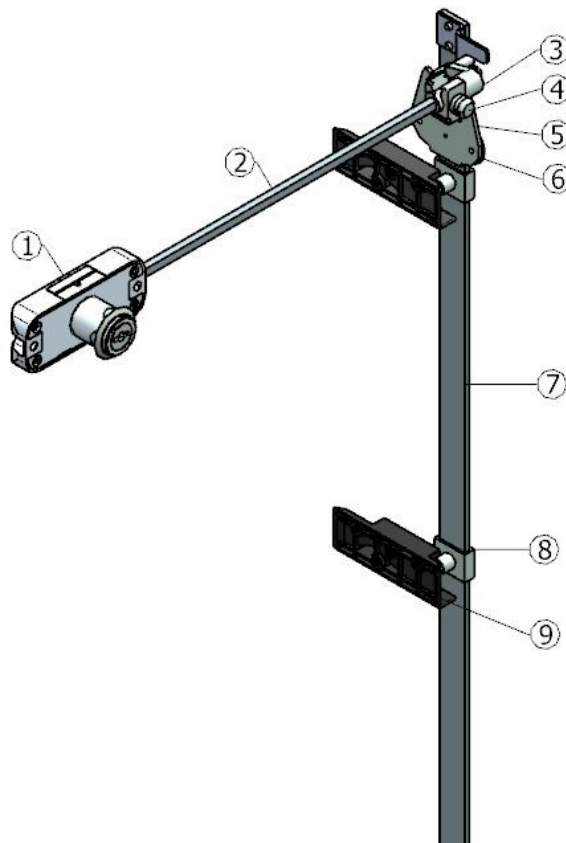

Denominação: Sistema de Travamento Simples 730

Código: Ver Tabela

Descrição do Produto:

- ✓ Sistema de Travamento Simples para Gaveteiro utilizando Fechadura 730.

Características Técnicas:

- ✓ Travamento Simples, Proporciona travamento em apenas uma lateral do gaveteiro;
- ✓ Permite abrir apenas uma gaveta por vez. Para abrir segunda é necessário fechar a que está aberta;
- ✓ Para o funcionamento completo é necessário utilizar todos os componentes do sistema.

Aplicação:

- ✓ Indicado para gaveteiros com largura inferior à 600mm;
- ✓ A aplicação da Fechadura Cremona é frontal e centralizada.

Vista Explodida do Sistema:

Desenho:

Vista frontal do sistema montado:

Recorte para barra na lateral do móvel:

Furação para fechadura:

Posição da trava e do 1° Peg:

Posição da rampa:

Obs.: Para cada gaveta é necessária a utilização de 1 Peg de 7mm e uma rampa direita.

Código do Produto:

Componentes para Aplicação do Sistema

Item	Código	Quantidade	Obs.:
1	06502.0730.01	1	Chave Escamoteável
	06507.1730.01	1	Chave Escamoteável Snake
2	06702.1021.26	1	500mm
	06702.2021.26	1	1000mm
	06702.3021.26	1	1500mm
3	06702.0116.35	1	-
4	06702.0064.53	1	-
5	06702.0046.52	1	-
6	06702.0038.63	1	-
7	06702.0120.26	1	570mm
8	06702.0033.41	3	-
9	06702.0035.87	3	Lado Direito