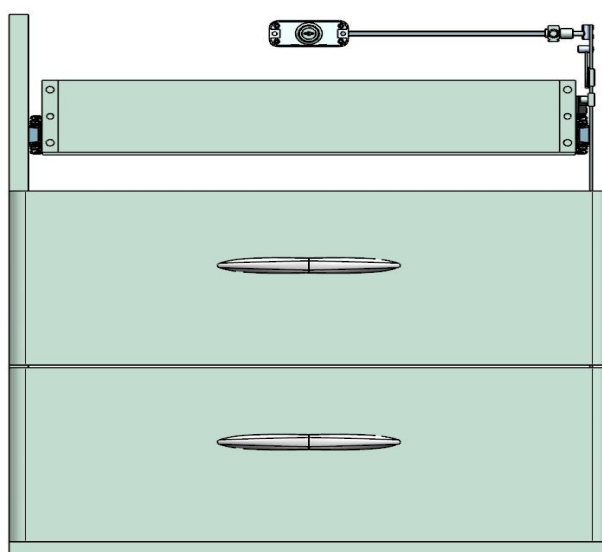

Denominação: Sistema de Travamento Simples 730

Código: Ver Tabela

Descrição do Produto:

- ✓ Sistema de Travamento Simples para Gaveteiro utilizando Fechadura 730.

Características Técnicas:

- ✓ Travamento Simples, Proporciona travamento em apenas uma lateral do gaveteiro;
- ✓ Permite abrir apenas uma gaveta por vez. Para abrir segunda é necessário fechar a que está aberta;
- ✓ Para o funcionamento completo é necessário utilizar todos os componentes do sistema.

Aplicação:

- ✓ Indicado para gaveteiros com largura inferior à 600mm;
- ✓ A aplicação da Fechadura Cremona é frontal e centralizada.

Vista Explodida do Sistema:

Desenho:

Vista frontal do sistema montado:

Recorte para barra na lateral do móvel:

Furação para fechadura:

Posição da trava e do 1° Peg:

Posição da rampa:

Obs.: Para cada gaveta é necessária a utilização de 1 Peg de 7mm e uma rampa direita.

Código do Produto:

Componentes para Aplicação do Sistema