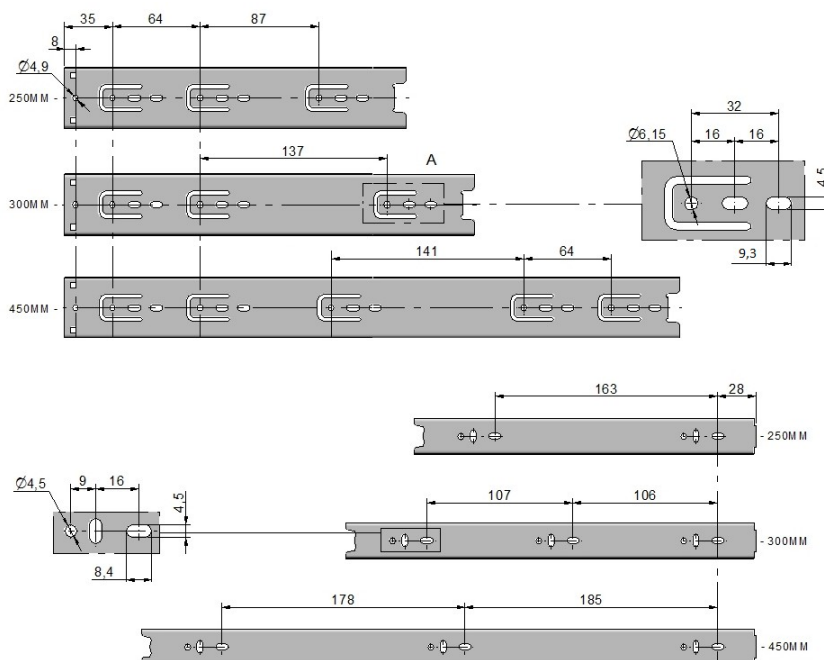

Denominação: Trilho Telescópico Largo 45mm

Código: Ver Tabela

Descrição do Produto:

- ✓ Trilho Telescópico Largo 45mm

Características Técnicas:

- ✓ Trilho Telescópico com abertura total;
- ✓ As esferas proporcionam um deslizamento silencioso e suave sem folga;
- ✓ Peça única, montagem direita ou esquerda;
- ✓ Quando aberto é autotravante no final do curso, que permite a retirada da gaveta;
- ✓ Grande estabilidade lateral;
- ✓ Produzido em aço no acabamento zincado branco.

Aplicação:

- ✓ Folga para instalação 12,7mm;
- ✓ Disponível nos tamanhos de 250mm, 300mm e 450mm;
- ✓ Suporta até 45kg ao par.

Desenho:**Embalagem:**

- ✓ Master: 12 pares

Código do produto:

- ✓ 06003.0050.13 – Trilho Telescópica 250mm;
- ✓ 06003.0051.13 – Trilho Telescópica 300mm;
- ✓ 06003.0054.13 – Trilho Telescópica 450mm.