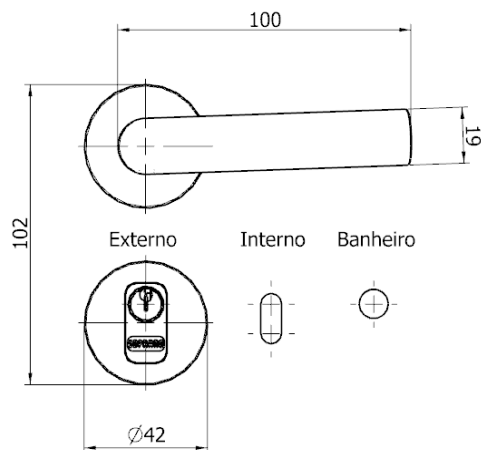

Denominação: Fechadura Jurerê Broca 40x53

Código: Ver Tabela

Descrição do Produto:

- ✓ Fechadura Jurerê Broca 40x53 com Roseta R22;
- ✓ Fechadura Jurerê Broca 40x53 com Espelho E26;
- ✓ Fechadura Jurerê Broca 40x53 com Roseta R22 e Chapa Testa Oval;
- ✓ Fechadura Jurerê Broca 40x53 com Espelho E26 e Chapa Testa Oval.

Características Técnicas:

- ✓ Fechaduras produzidas conforme a Norma Brasileira NBR 14913;
- ✓ Espelhos, rosetas, parafusos de fixação, chapa testa e contra testa em aço inoxidável AISI 430;
- ✓ Maçanetas em aço inoxidável AISI 304.

Aplicação:

- ✓ Em portas de 30 mm a 40 mm de espessura.

Desenho:

- ✓ Vista Explodida – Fechadura Jurerê Broca 40x53 com Espelho E26;

- ✓ Fechadura Jurerê Broca 40x53 com Espelho E26;

- ✓ Fechadura Jurerê Broca 40x53 com Roseta R22.

Código do Produto:

- ✓ Segue abaixo a tabela, contendo todas as configurações disponíveis.

Código	Versão		Cilindro	Chapa Testa
03001.0803.90	Externa	R22	PY 53 mm	Reta
03002.0803.90	Interna		-X-	
03003.0803.90	Banheiro		-X-	
03001.0804.90	Externa	E26	PY 53 mm	
03002.0804.90	Interna		-X-	
03003.0804.90	Banheiro		-X-	
03301.0803.90	Externa	R22	PY 53 mm	Oval
03302.0803.90	Interna		-X-	
03303.0803.90	Banheiro		-X-	
03301.0804.90	Externa	E26	PY 53 mm	
03302.0804.90	Interna		-X-	
03303.0804.90	Banheiro		-X-	