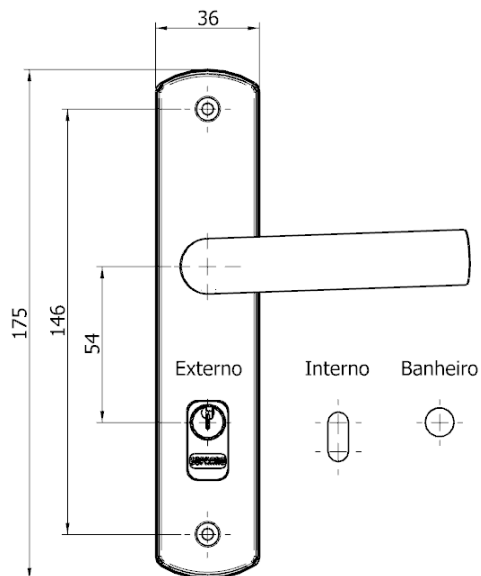

Denominação: Fechadura Jurerê Broca 40x53

Código: Ver Tabela

Descrição do Produto:

- ✓ Fechadura Jurerê Broca 40x53 com Roseta R22;
- ✓ Fechadura Jurerê Broca 40x53 com Espelho E26;
- ✓ Fechadura Jurerê Broca 40x53 com Roseta R22 e Chapa Testa Oval;
- ✓ Fechadura Jurerê Broca 40x53 com Espelho E26 e Chapa Testa Oval.

Características Técnicas:

- ✓ Fechaduras produzidas conforme a Norma Brasileira NBR 14913;
- ✓ Espelhos, rosetas, parafusos de fixação, chapa testa e contra testa em aço inoxidável AISI 430;
- ✓ Maçanetas em aço inoxidável AISI 304.

Aplicação:

- ✓ Em portas de 30 mm a 40 mm de espessura.

Desenho:

- ✓ Vista Explodida – Fechadura Jurerê Broca 40x53 com Espelho E26;

- ✓ Fechadura Jurerê Broca 40x53 com Espelho E26;

- ✓ Fechadura Jurerê Broca 40x53 com Roseta R22.

Código do Produto:

- ✓ Segue abaixo a tabela, contendo todas as configurações disponíveis.

Código	Versão		Cilindro	Chapa Testa
03001.0803.90	Externa	R22	PY 53 mm	Reta
03002.0803.90	Interna		-X-	
03003.0803.90	Banheiro		-X-	
03001.0804.90	Externa	E26	PY 53 mm	
03002.0804.90	Interna		-X-	
03003.0804.90	Banheiro		-X-	
03301.0803.90	Externa	R22	PY 53 mm	Oval
03302.0803.90	Interna		-X-	
03303.0803.90	Banheiro		-X-	
03301.0804.90	Externa	E26	PY 53 mm	
03302.0804.90	Interna		-X-	
03303.0804.90	Banheiro		-X-	