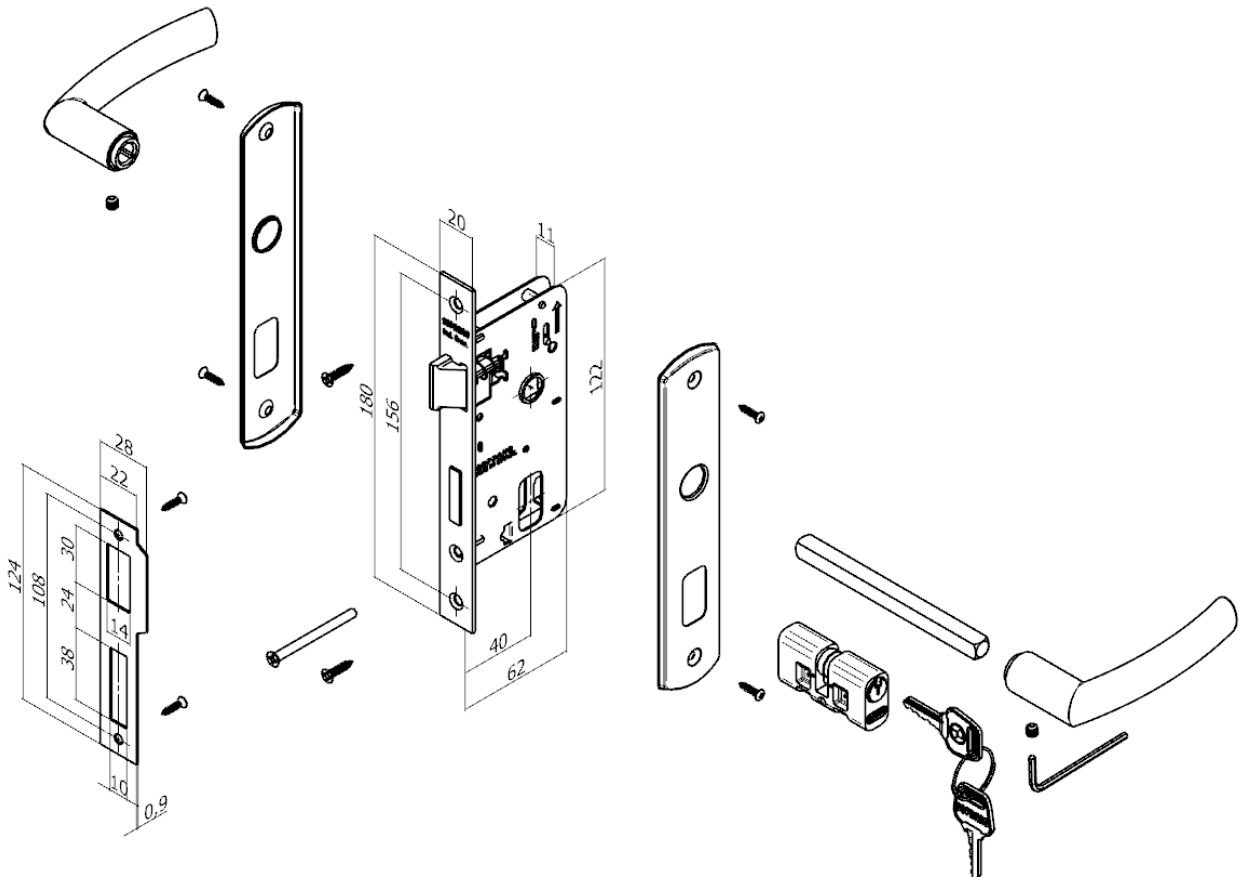

Denominação: Fechadura Jurerê Broca 40x53

Código: Ver Tabela

Descrição do Produto:

- ✓ Fechadura Jurerê Broca 40x53 com Roseta R22;
- ✓ Fechadura Jurerê Broca 40x53 com Espelho E26;
- ✓ Fechadura Jurerê Broca 40x53 com Roseta R22 e Chapa Testa Oval;
- ✓ Fechadura Jurerê Broca 40x53 com Espelho E26 e Chapa Testa Oval.

Características Técnicas:

- ✓ Fechaduras produzidas conforme a Norma Brasileira NBR 14913;
- ✓ Espelhos, rosetas, parafusos de fixação, chapa testa e contra testa em aço inoxidável AISI 430;
- ✓ Maçanetas em aço inoxidável AISI 304.

Aplicação:

- ✓ Em portas de 30 mm a 40 mm de espessura.

Desenho:

- ✓ Vista Explodida – Fechadura Jurerê Broca 40x53 com Espelho E26;

- ✓ Fechadura Jurerê Broca 40x53 com Espelho E26;

- ✓ Fechadura Jurerê Broca 40x53 com Roseta R22.

Código do Produto:

- ✓ Segue abaixo a tabela, contendo todas as configurações disponíveis.

Código	Versão		Cilindro	Chapa Testa
03001.0803.90	Externa	R22	PY 53 mm	Reta
03002.0803.90	Interna		-X-	
03003.0803.90	Banheiro		-X-	
03001.0804.90	Externa	E26	PY 53 mm	
03002.0804.90	Interna		-X-	
03003.0804.90	Banheiro		-X-	
03301.0803.90	Externa	R22	PY 53 mm	Oval
03302.0803.90	Interna		-X-	
03303.0803.90	Banheiro		-X-	
03301.0804.90	Externa	E26	PY 53 mm	
03302.0804.90	Interna		-X-	
03303.0804.90	Banheiro		-X-	