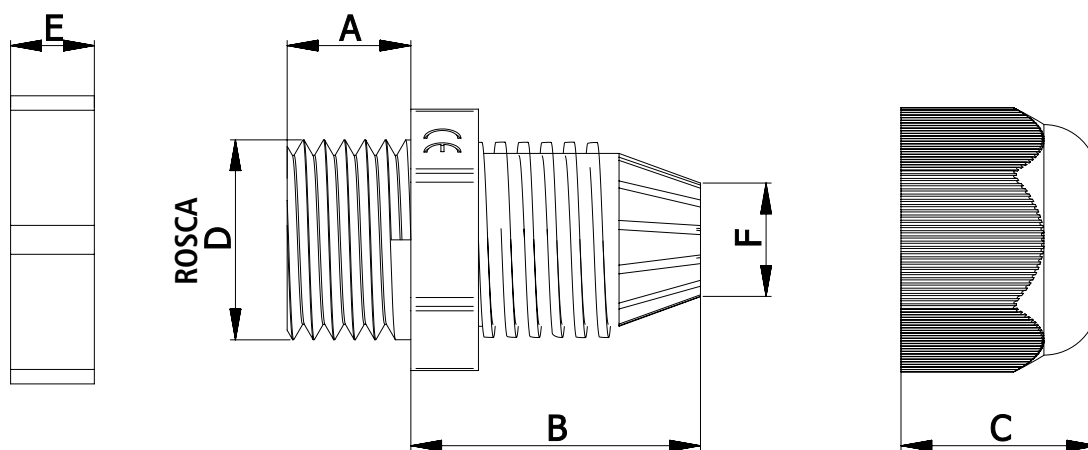

Código e Descrição do Produto

05143.0001.01	Prensa Cabo 1/4" BSP 03-6.5 Cinza
05143.0002.01	Prensa Cabo 3/8" BSP 04-08 Cinza
05143.0003.01	Prensa Cabo 1/2" BSP 06-12 Cinza
05143.0004.01	Prensa Cabo 3/4" BSP 13-18 Cinza
05143.0005.01	Prensa Cabo 1" BSP 18-25 Cinza
05143.0006.01	Prensa Cabo 1 1/4" BSP 18-25 Cinza
05143.0007.01	Prensa Cabo 1 1/2" BSP 22-32 Cinza
05143.0008.01	Prensa Cabo 2" BSP 37-44 Cinza

Dados Técnicos

Modelo	Prensa Cabo - Cinza
Norma	DIN 46320
Grau de Proteção	IP68
Matérias Primas	Material Termo-Plástico auto-extinguível Poliamida 6.6

Aplicação do Produto

Em placas metálicas, entrada para cabos de energia.

Dimensional dos Produtos

Código	Modelo	A	B	C	ROSCA D	E	F
05143.0001.01	1/4" BSP 03-6.5	8mm	22mm	13mm	1/4"	4mm	Ø3-6,5mm
05143.0002.01	3/8" BSP 04-08	15mm	26mm	15mm	3/8"	4mm	Ø4-8mm
05143.0003.01	1/2" BSP 06-12	13mm	30mm	18mm	1/2"	4mm	Ø6-12mm
05143.0004.01	3/4" BSP 13-18	11mm	37mm	21mm	3/4"	4mm	Ø13-18mm
05143.0005.01	1" BSP 18-25	16mm	40mm	24mm	1"	4mm	Ø18-25mm
05143.0006.01	1 1/4" BSP 18-25	18mm	40mm	30mm	1 1/4"	4mm	Ø18-25mm
05143.0007.01	1 1/2" BSP 22-32	15mm	48mm	33mm	1 1/2"	4mm	Ø22-32mm
05143.0008.01	2" BSP 37-44	15mm	50mm	33mm	2"	4mm	Ø37-44mm