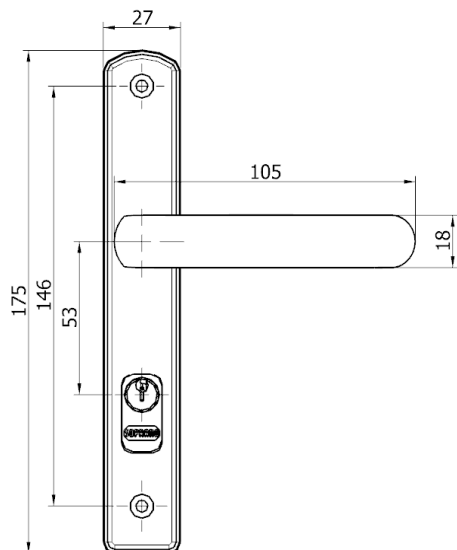

- ✓ Fechadura Ícaro Way Broca 20x53 com Espelho E15;

- ✓ Fechadura Ícaro Broca 40x53 com Espelho E16;

- ✓ Fechadura Ícaro Way Broca 20x53 com Espelho E16 – 1 Maçaneta.

Código do Produto:

✓ Segue abaixo a tabela, contendo todas as configurações disponíveis.

Código	Acabamento	Espessura de Porta	Espelho	Maçaneta	Cilindro
03001.0408.XX	05 / 07 / 17	25 – 35 mm	Espelho E15	Alavanca 58 mm	PY 43 mm
03001.0517.XX			Espelho E16		PY 53 mm
03001.1517.XX		30 – 45 mm		Alavanca 88 mm	PY 65 mm
03051.0517.XX		60 mm			PY 74 mm
03061.0517.XX		60 – 70 mm		PY 90 mm	
03071.0517.XX		60 – 80 mm			Uma maçaneta Ícaro Way
03061.0507.XX		60 – 70 mm		PY 90 mm	
03071.0507.XX		60 – 80 mm			