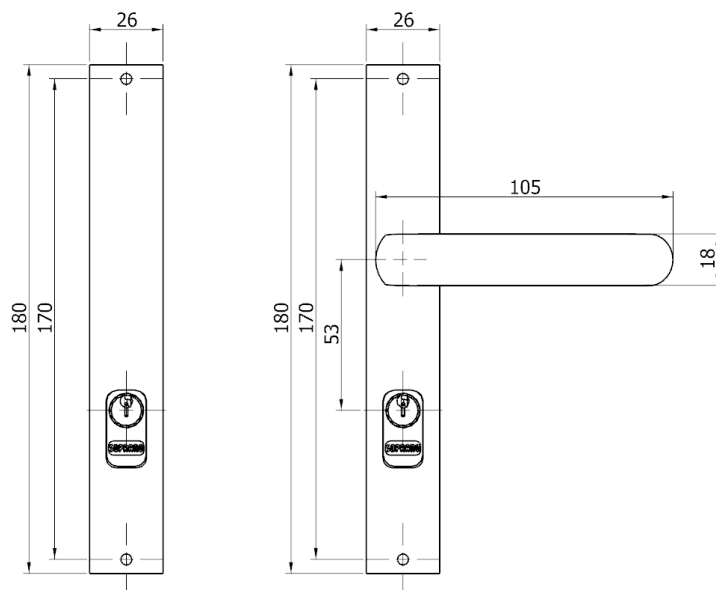

- ✓ Fechadura Ícaro Way Broca 20x53 com Espelho E15;

- ✓ Fechadura Ícaro Broca 40x53 com Espelho E16;

- ✓ Fechadura Ícaro Way Broca 20x53 com Espelho E16 – 1 Maçaneta.

Código do Produto:

✓ Segue abaixo a tabela, contendo todas as configurações disponíveis.

Código	Acabamento	Espessura de Porta	Espelho	Maçaneta	Cilindro
03001.0408.XX	05 / 07 / 17	25 – 35 mm	Espelho E15	Alavanca 58 mm	PY 43 mm
03001.0517.XX			Espelho E16		PY 53 mm
03001.1517.XX		30 – 45 mm		Alavanca 88 mm	PY 65 mm
03051.0517.XX		60 mm			PY 74 mm
03061.0517.XX		60 – 70 mm		PY 90 mm	
03071.0517.XX		60 – 80 mm			Uma maçaneta Ícaro Way
03061.0507.XX		60 – 70 mm		PY 90 mm	
03071.0507.XX		60 – 80 mm			