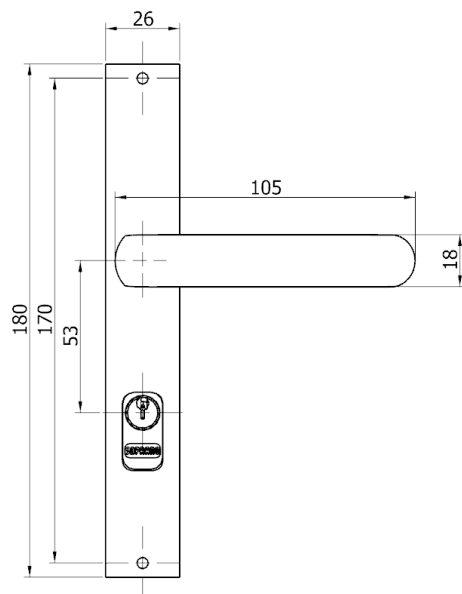

- ✓ Fechadura Ícaro Way Broca 20x53 com Espelho E15;

- ✓ Fechadura Ícaro Broca 40x53 com Espelho E16;

- ✓ Fechadura Ícaro Way Broca 20x53 com Espelho E16 – 1 Maçaneta.

Código do Produto:

✓ Segue abaixo a tabela, contendo todas as configurações disponíveis.

Código	Acabamento	Espessura de Porta	Espelho	Maçaneta	Cilindro
03001.0408.XX	05 / 07 / 17	25 – 35 mm	Espelho E15	Alavanca 58 mm	PY 43 mm
03001.0517.XX			Espelho E16		PY 53 mm
03001.1517.XX		30 – 45 mm		Alavanca 88 mm	PY 65 mm
03051.0517.XX		60 mm			PY 74 mm
03061.0517.XX		60 – 70 mm		PY 90 mm	
03071.0517.XX		60 – 80 mm			Uma maçaneta Ícaro Way
03061.0507.XX		60 – 70 mm		PY 90 mm	
03071.0507.XX		60 – 80 mm			